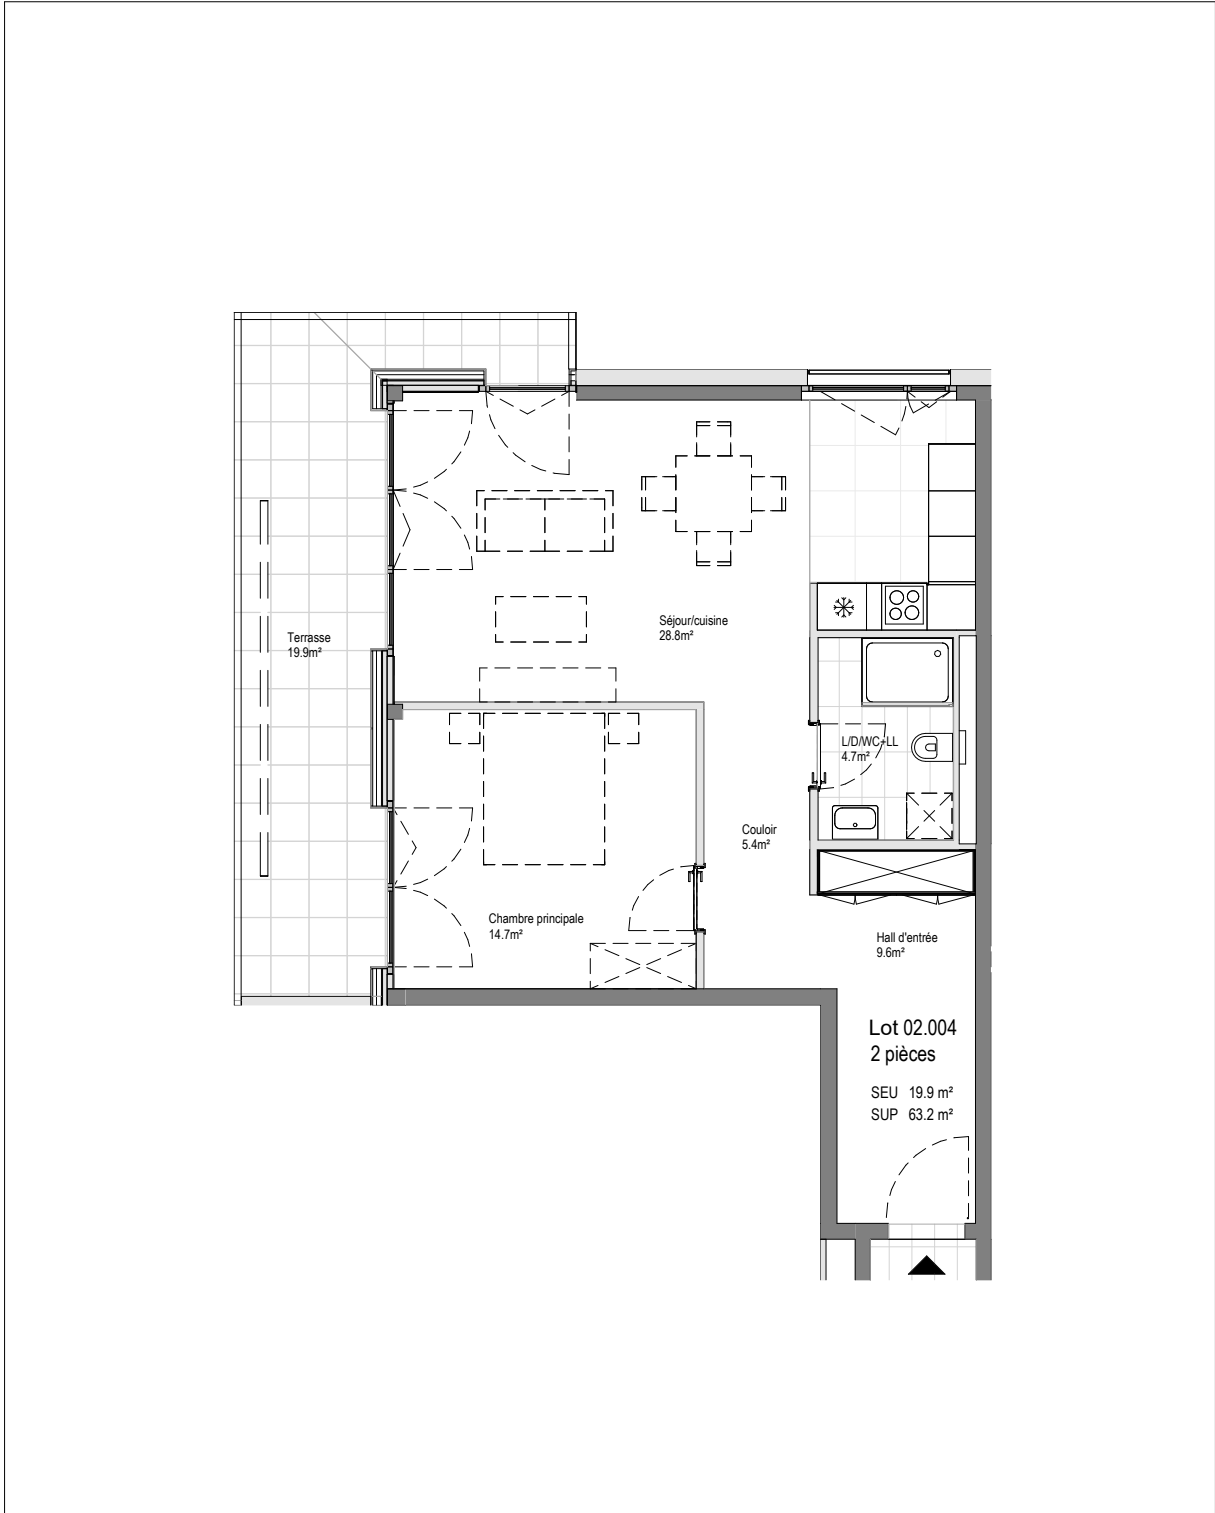

Echelle 1/100

Crissier Arbora
Bâtiment : B02
Lot n°:02.004
Etage: E0
Date:22/11/22

Maître d'ouvrage: 
VAUDOISE VIE
Av. de Cour 41 | 1007 Lausanne |
Tél 021 618 80 80 | info@vaudoise.ch

Entreprise totale: 
Losinger Marazzi SA
Chemin des Lentillières 15 | 1023 Crissier |
Tél 058 456 72 00 | lausanne@losinger-marazzi.ch