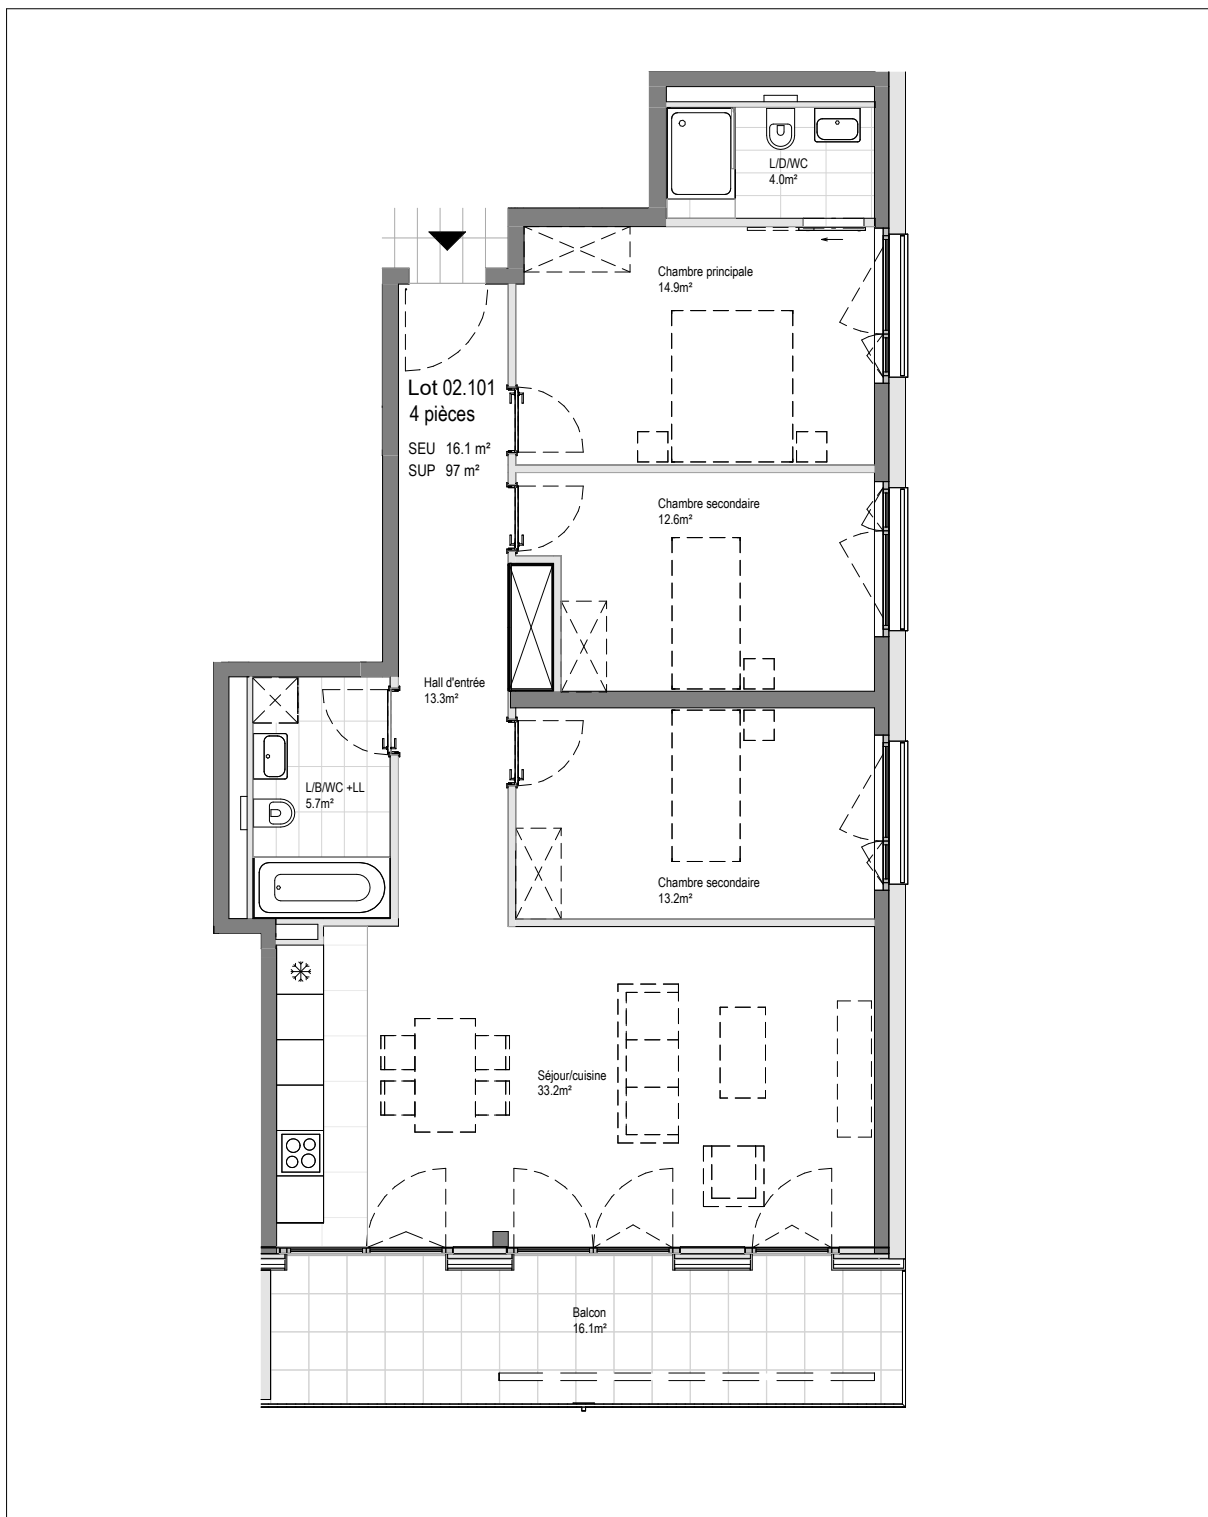

Echelle 1/100

Crissier Arbora
Bâtiment : B02
Lot n°:02.101
Etage: E1
Date:22/11/22

Maître d'ouvrage: 
VAUDOISE VIE
Av. de Cour 41 | 1007 Lausanne |
Tél 021 618 80 80 | info@vaudoise.ch

Entreprise totale: 
Losinger Marazzi SA
Chemin des Lentillières 15 | 1023 Crissier |
Tél 058 456 72 00 | lausanne@losinger-marazzi.ch