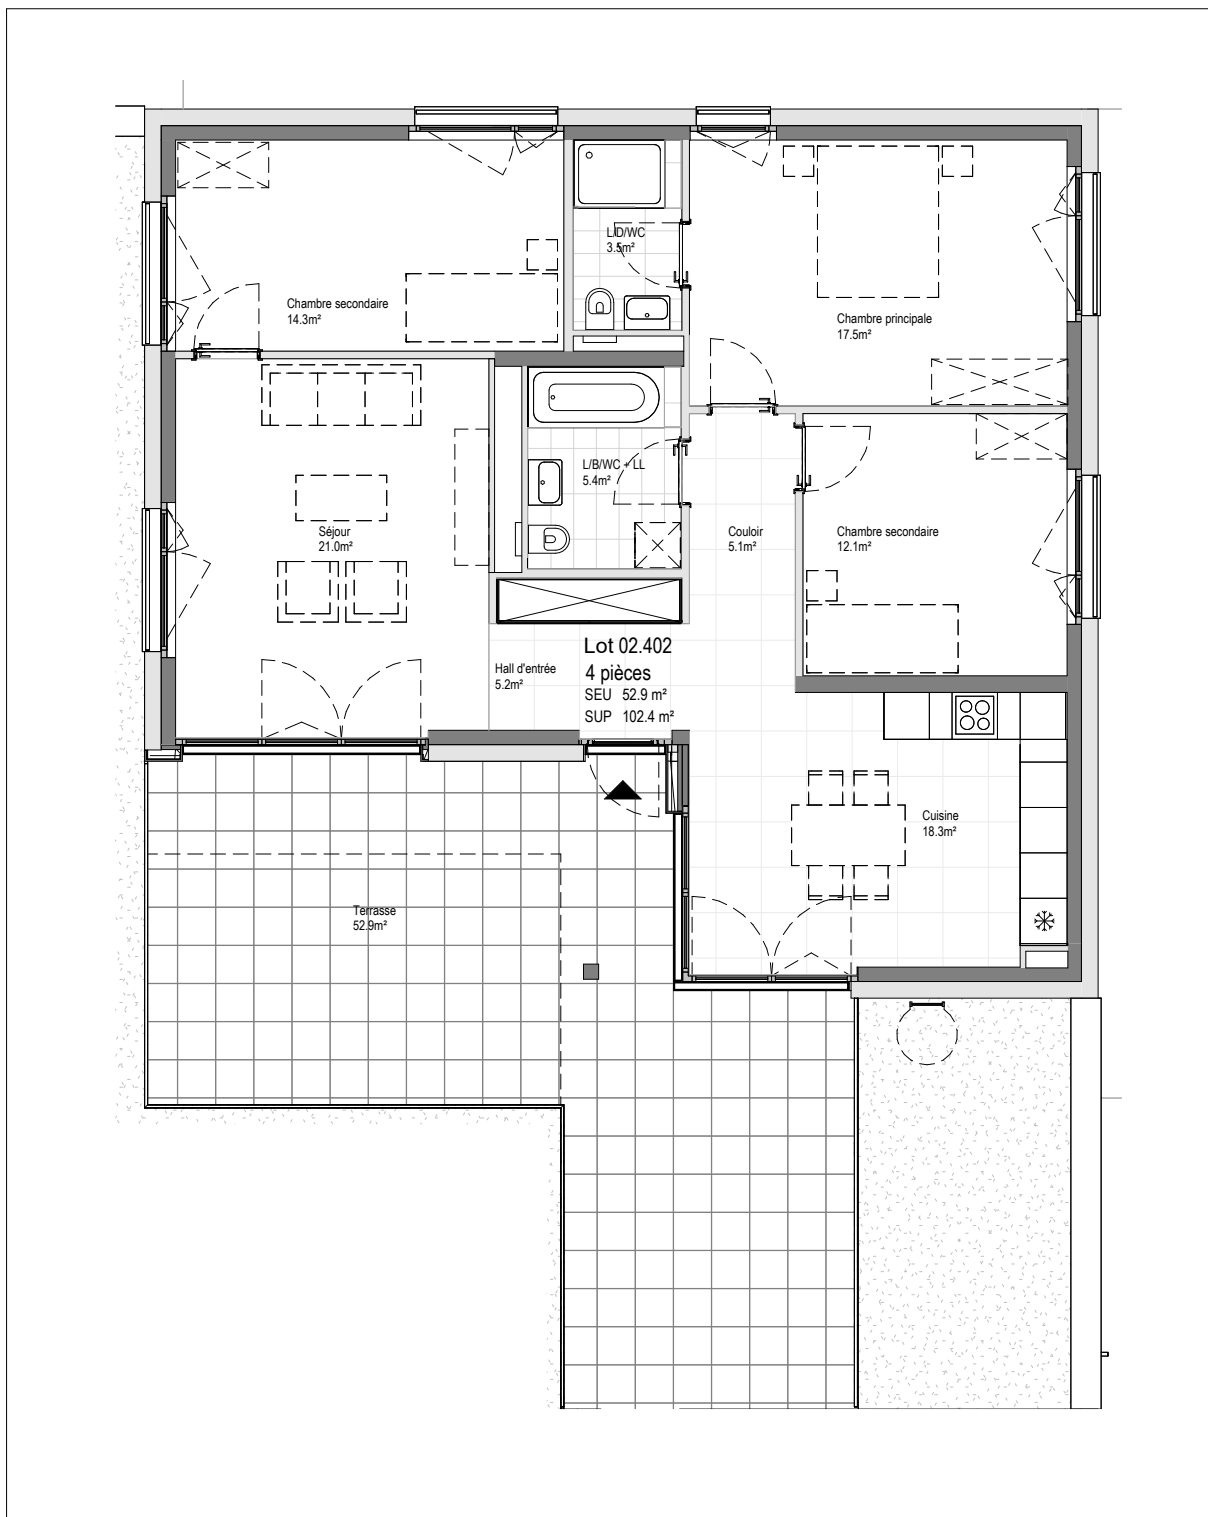

Echelle 1/100

Crissier Arbora
Bâtiment : B02
Lot n°:02.402
Etage: E4
Date:22/11/22

Maître d'ouvrage: 
VAUDOISE VIE
Av. de Cour 41 | 1007 Lausanne |
Tél 021 618 80 80 | info@vaudoise.ch

Entreprise totale: 
Losinger Marazzi SA
Chemin des Lentillières 15 | 1023 Crissier |
Tél 058 456 72 00 | lausanne@losinger-marazzi.ch